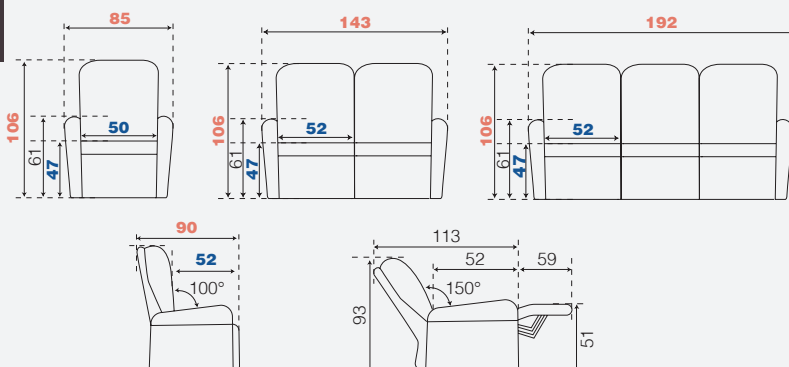

LE + SUNDAY

Relaxation
0 CM DU MUR

CONFORT EXTRA MOELLEUX

Tissu maillé
doux et moelleux

VERSION FIXE				VERSION ÉLECTRIQUE			
51 kg		50 kg		79 kg		102 kg	
1 CARTON		1 CARTON		1 CARTON		1 CARTON	
QUALITÉ DU REVÊTEMENT CERTIFIÉE ISO 12947-1 MARTINDALE >100 000		Gris Clair & Gris Foncé		Moka & Beige			
MATIÈRE				TISSU MAILLÉ*			
* Tissu doucy : 100% polyester certifié				OEKO-TEX® INSPIRING CONFIDENCE			
INCLINAISON		100° à 150°		GARANTIE		2 ans	
POIDS MAX. UTILISATEUR : 110 KG							
DENSITÉ DE LA MOUSSE							
ASSISE		ACCOUDOIRS		DOSSIER			
30 kg/m ³		22 kg/m ³		Fibre pour un effet «couette»			
Polyuréthane «Haute Résilience»							
STRUCTURE				STRUCTURE			
<ul style="list-style-type: none"> • Tube acier • Carcasse bois massif et panneau particules 				<ul style="list-style-type: none"> • Tube acier • Carcasse bois massif et panneau particules 			
CARACTÉRISTIQUES				CARACTÉRISTIQUES			
SUSPENSION		<ul style="list-style-type: none"> • Assise: ressorts ensachés sur ressorts No-Zag à plat; • Dossier: sangles élastomère et No-Zag 		PIÈTEMENT		Pieds métal noirs	
ALIMENTATION							
Moteur AC100-240V AC /50/60Hz/ 2.0A/DC 29V 2A		Fonctionnement autonome, batterie en option					

DIMENSIONS

CENTRELEC
Techniform

Photos non-contractuelles - Caractéristiques techniques susceptibles d'être modifiées sans préavis. Valeurs à plus ou moins 2 cm.