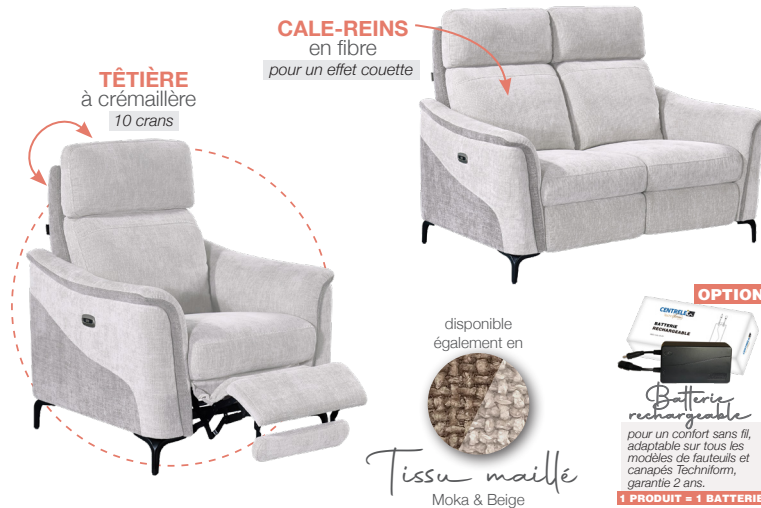

SUNDAY

Ensemble 1 + 2 + 3 places électriques
et 2 places fixes

NOUVEAUTÉ

Relaxation
0 CM DU MUR

/ Sunday présenté en
tissu maillé gris clair & gris foncé.

OEKO-TEX®
INSPIRING CONFIDENCE

TechniForm

SUNDAY /

Ensemble 1 + 2 + 3 places électriques et 2 places fixes

La **collection Sunday** apporte une touche de modernité à votre intérieur tout en offrant un véritable **havre de détente**. Grâce à son **dossier moelleux en fibre** et à son **système de relaxation zéro-gravité**, elle garantit un confort optimal. Conçue pour répondre à tous vos besoins de relaxation, cette collection, disponible en **tissu maillé**, s'adaptait parfaitement à toutes les morphologies.

LE + SUNDAY

Relaxation
0 CM DU MUR

CONFORT EXTRA MOELLEUX

Tissu maillé
doux et moelleux

VERSION FIXE				VERSION ÉLECTRIQUE			
51 kg		50 kg		79 kg		102 kg	
1 CARTON		1 CARTON		1 CARTON		1 CARTON	
QUALITÉ DU REVÊTEMENT CERTIFIÉE ISO 12947-1 MARTINDALE >100 000		Gris Clair & Gris Foncé		Moka & Beige			
MATIÈRE				TISSU MAILLÉ*			
* Tissu doucy : 100% polyester certifié				OEKO-TEX® INSPIRING CONFIDENCE			
INCLINAISON		100° à 150°		GARANTIE		2 ans	
POIDS MAX. UTILISATEUR : 110 KG							
DENSITÉ DE LA MOUSSE							
ASSISE		ACCOUDOIRS		DOSSIER			
30 kg/m ³		22 kg/m ³		Fibre pour un effet «couette»			
Polyuréthane «Haute Résilience»							
STRUCTURE				STRUCTURE			
<ul style="list-style-type: none"> • Tube acier • Carcasse bois massif et panneau particules 				<ul style="list-style-type: none"> • Tube acier • Carcasse bois massif et panneau particules 			
CARACTÉRISTIQUES				CARACTÉRISTIQUES			
SUSPENSION		<ul style="list-style-type: none"> • Assise: ressorts ensachés sur ressorts No-Zag à plat; • Dossier: sangles élastomère et No-Zag 		PIÈTEMENT		Pieds métal noirs	
ALIMENTATION							
Moteur AC100-240V AC /50/60Hz/ 2.0A/DC 29V 2A		Fonctionnement autonome, batterie en option					