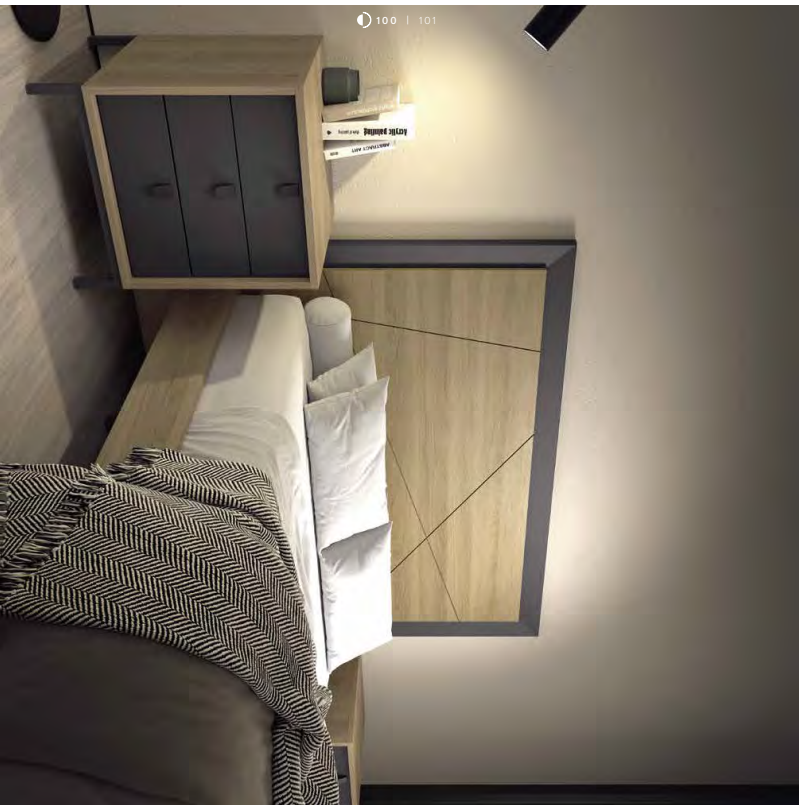

E041
COMPACTA 180

Colores / Couleurs / Colors
Tajga Carbono

Trazdor / Trazdor / Trazdor
B Beta Carbono