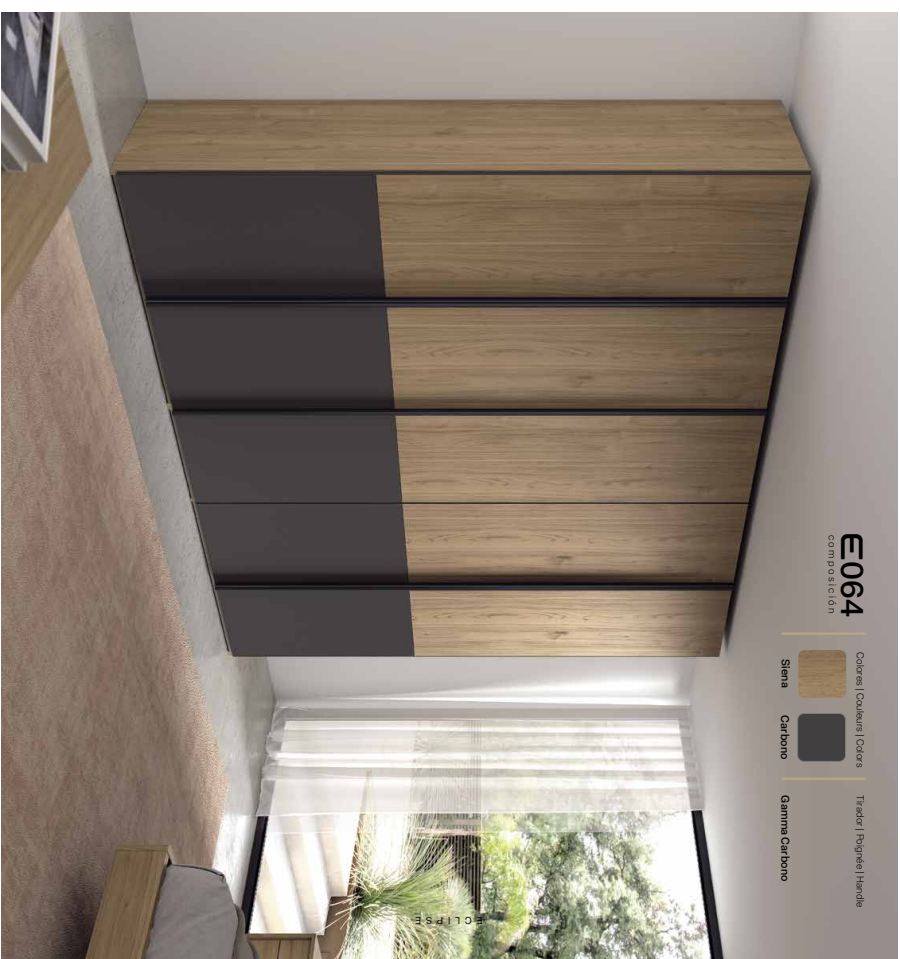

## E062

compositi (L8)

Colori | Colori | Colori

Bianco

Nature

Tirador | Pignone | Handle  
Gamma Bianco